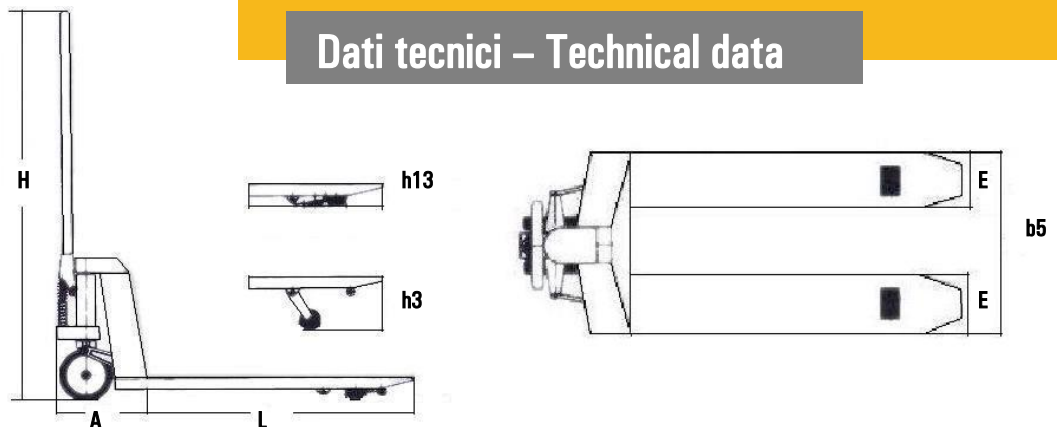

STAINLESS STEEL HAND PALLET JACKS

P20 "Stainless steel" series

Entirely made of AISI 304 stainless steel. Stainless steel axles fitted with self-lubricating bushings.

Load capacity: 2,000kg.

Stainless steel ball bearings for wheels and rollers.

Nylon, polyurethane steering wheels, single or tandem rollers.

Dati tecnici – Technical data

Modello/Type	Portata Load capacity (kg)	b5 x L (mm)	Peso Weight (kg)	Ruote / Wheels (Mat-Dia) A - Aluminum G - Gomma/Rubber P - Polyurethane H - Ghisa/Cast Iron	Rulli / Rollers (Mat-Type) A - Steel P - Polyurethane S - Single T - Tandem	h13 / h3 (mm)	A (mm)	H (mm)	E (mm)
Serie ECO Stretto	2.000/2.500	520-540 x 800/1.000/1.150	71	A/G - 180/200 mm	A/P - S/T	85 / 200	390	1.250	160
Serie ECO Largo	2.000/2.500	685 x 1.000/1.150	80	A/G - 180/200 mm	A/P - S/T	85 / 200	390	1.250	160
Serie ECO Ribassato	1.500	520 x 1.150	75	A/G - 180/200 mm	A/P - S/T	52 / 190	390	1.250	160
Serie P20 Stretto	2.000	520/560 x 800/1.000/1.150	79	A/G - 200 mm	A/P - S/T	85 / 210	390	1.250	100
Serie P20 Largo	2.000	540/560 x 1.000/1.150	81	A/G - 200 mm	A/P - S/T	85 / 210	390	1.250	160
Serie P30 Stretto	3.000	560 x 1.150		H/P - 200 mm	A/P - T	85 / 210	350	1.270	170
Serie P50 Stretto	5.000	580 x 1.150		H/P - Dia 200 mm	A/P - T	90 / 210	350	1.270	180
Serie P20 Speciali	***	***	...	***	***	65-85 / 190-210	350	1.270	***